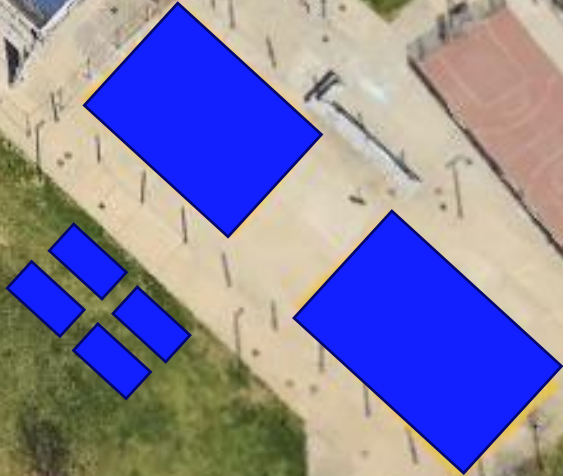

Gazebo 3x3

Totem

Campo
10x16

Campo
10x16

Tennis Tavolo
90 cm x 1,80 m

Parco Peccei

Palestra TechFitness
Torino Docks Dora

Parco Dora