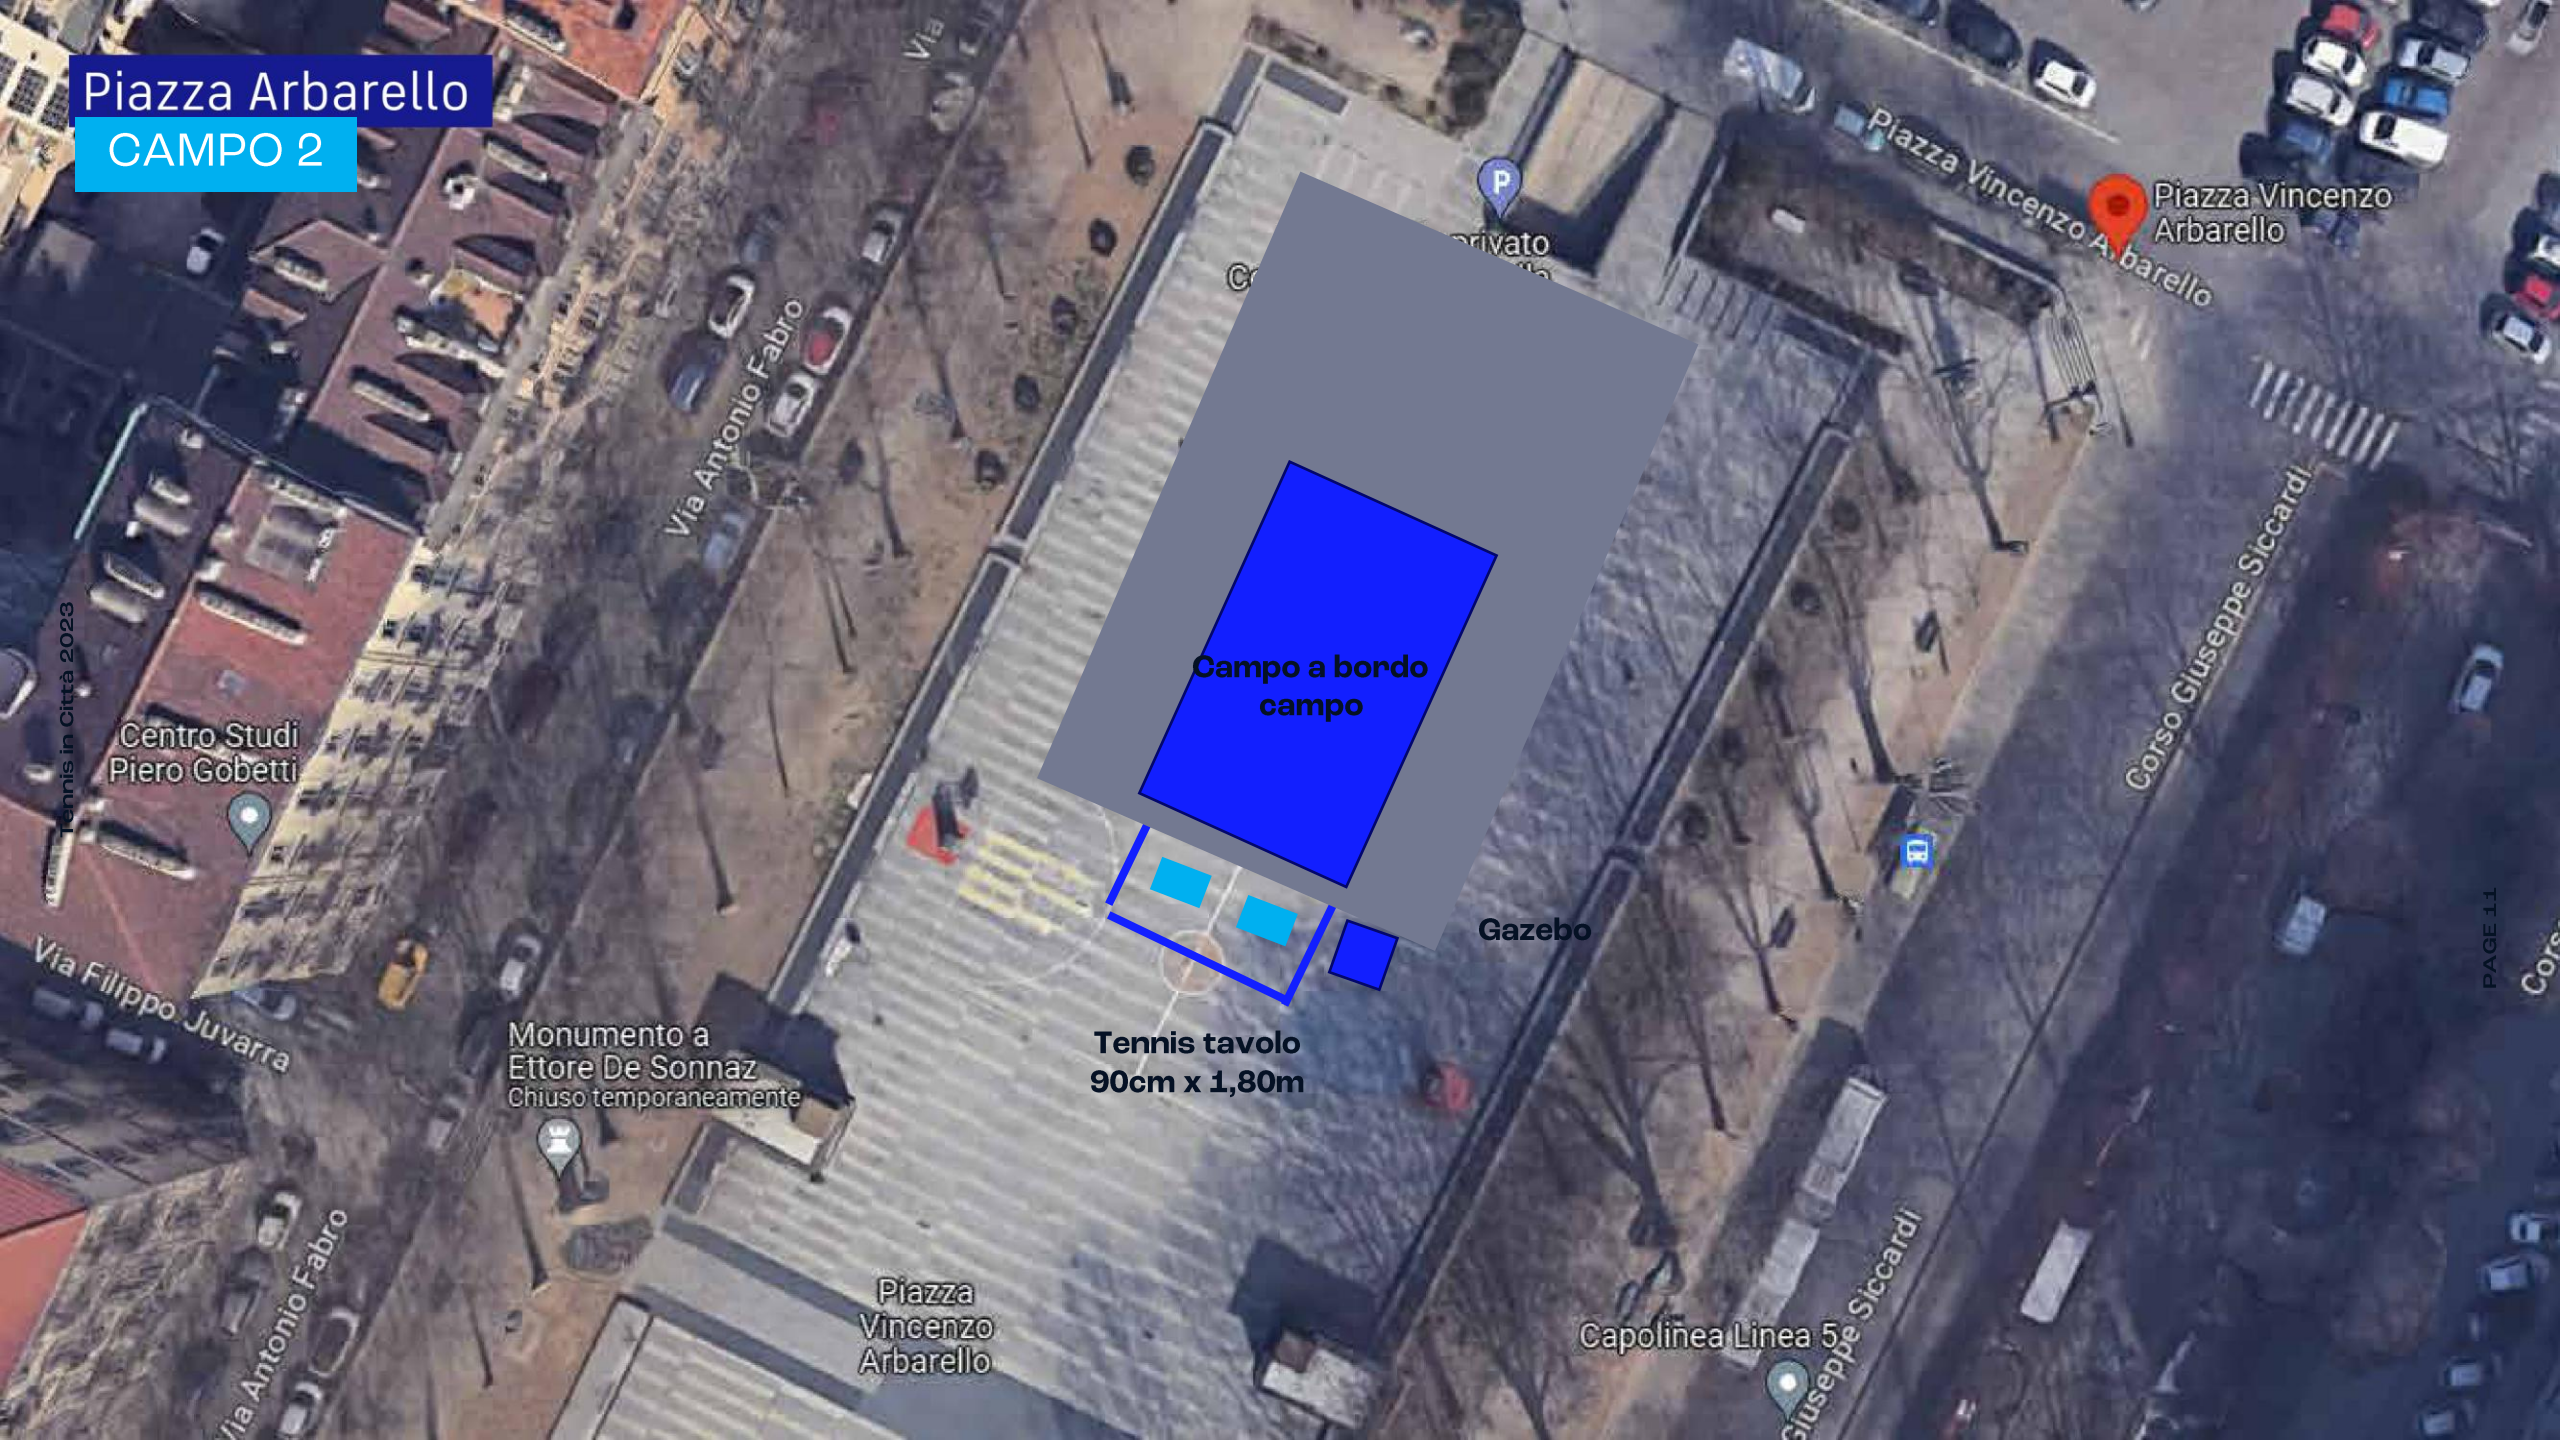

campo
10m x 16m

campo
10m x 16m

totem
0,8 m

gazebo
3m x 3m

totem
0,8 m

Tennis tavolo
90cm x 1,80m

Piazza Arbarello

CAMPO 1

Piazza Arbarello

CAMPO 2

Campo a bordo campo

Tennis tavolo
90cm x 1,80m

Gazebo

THANK YOU