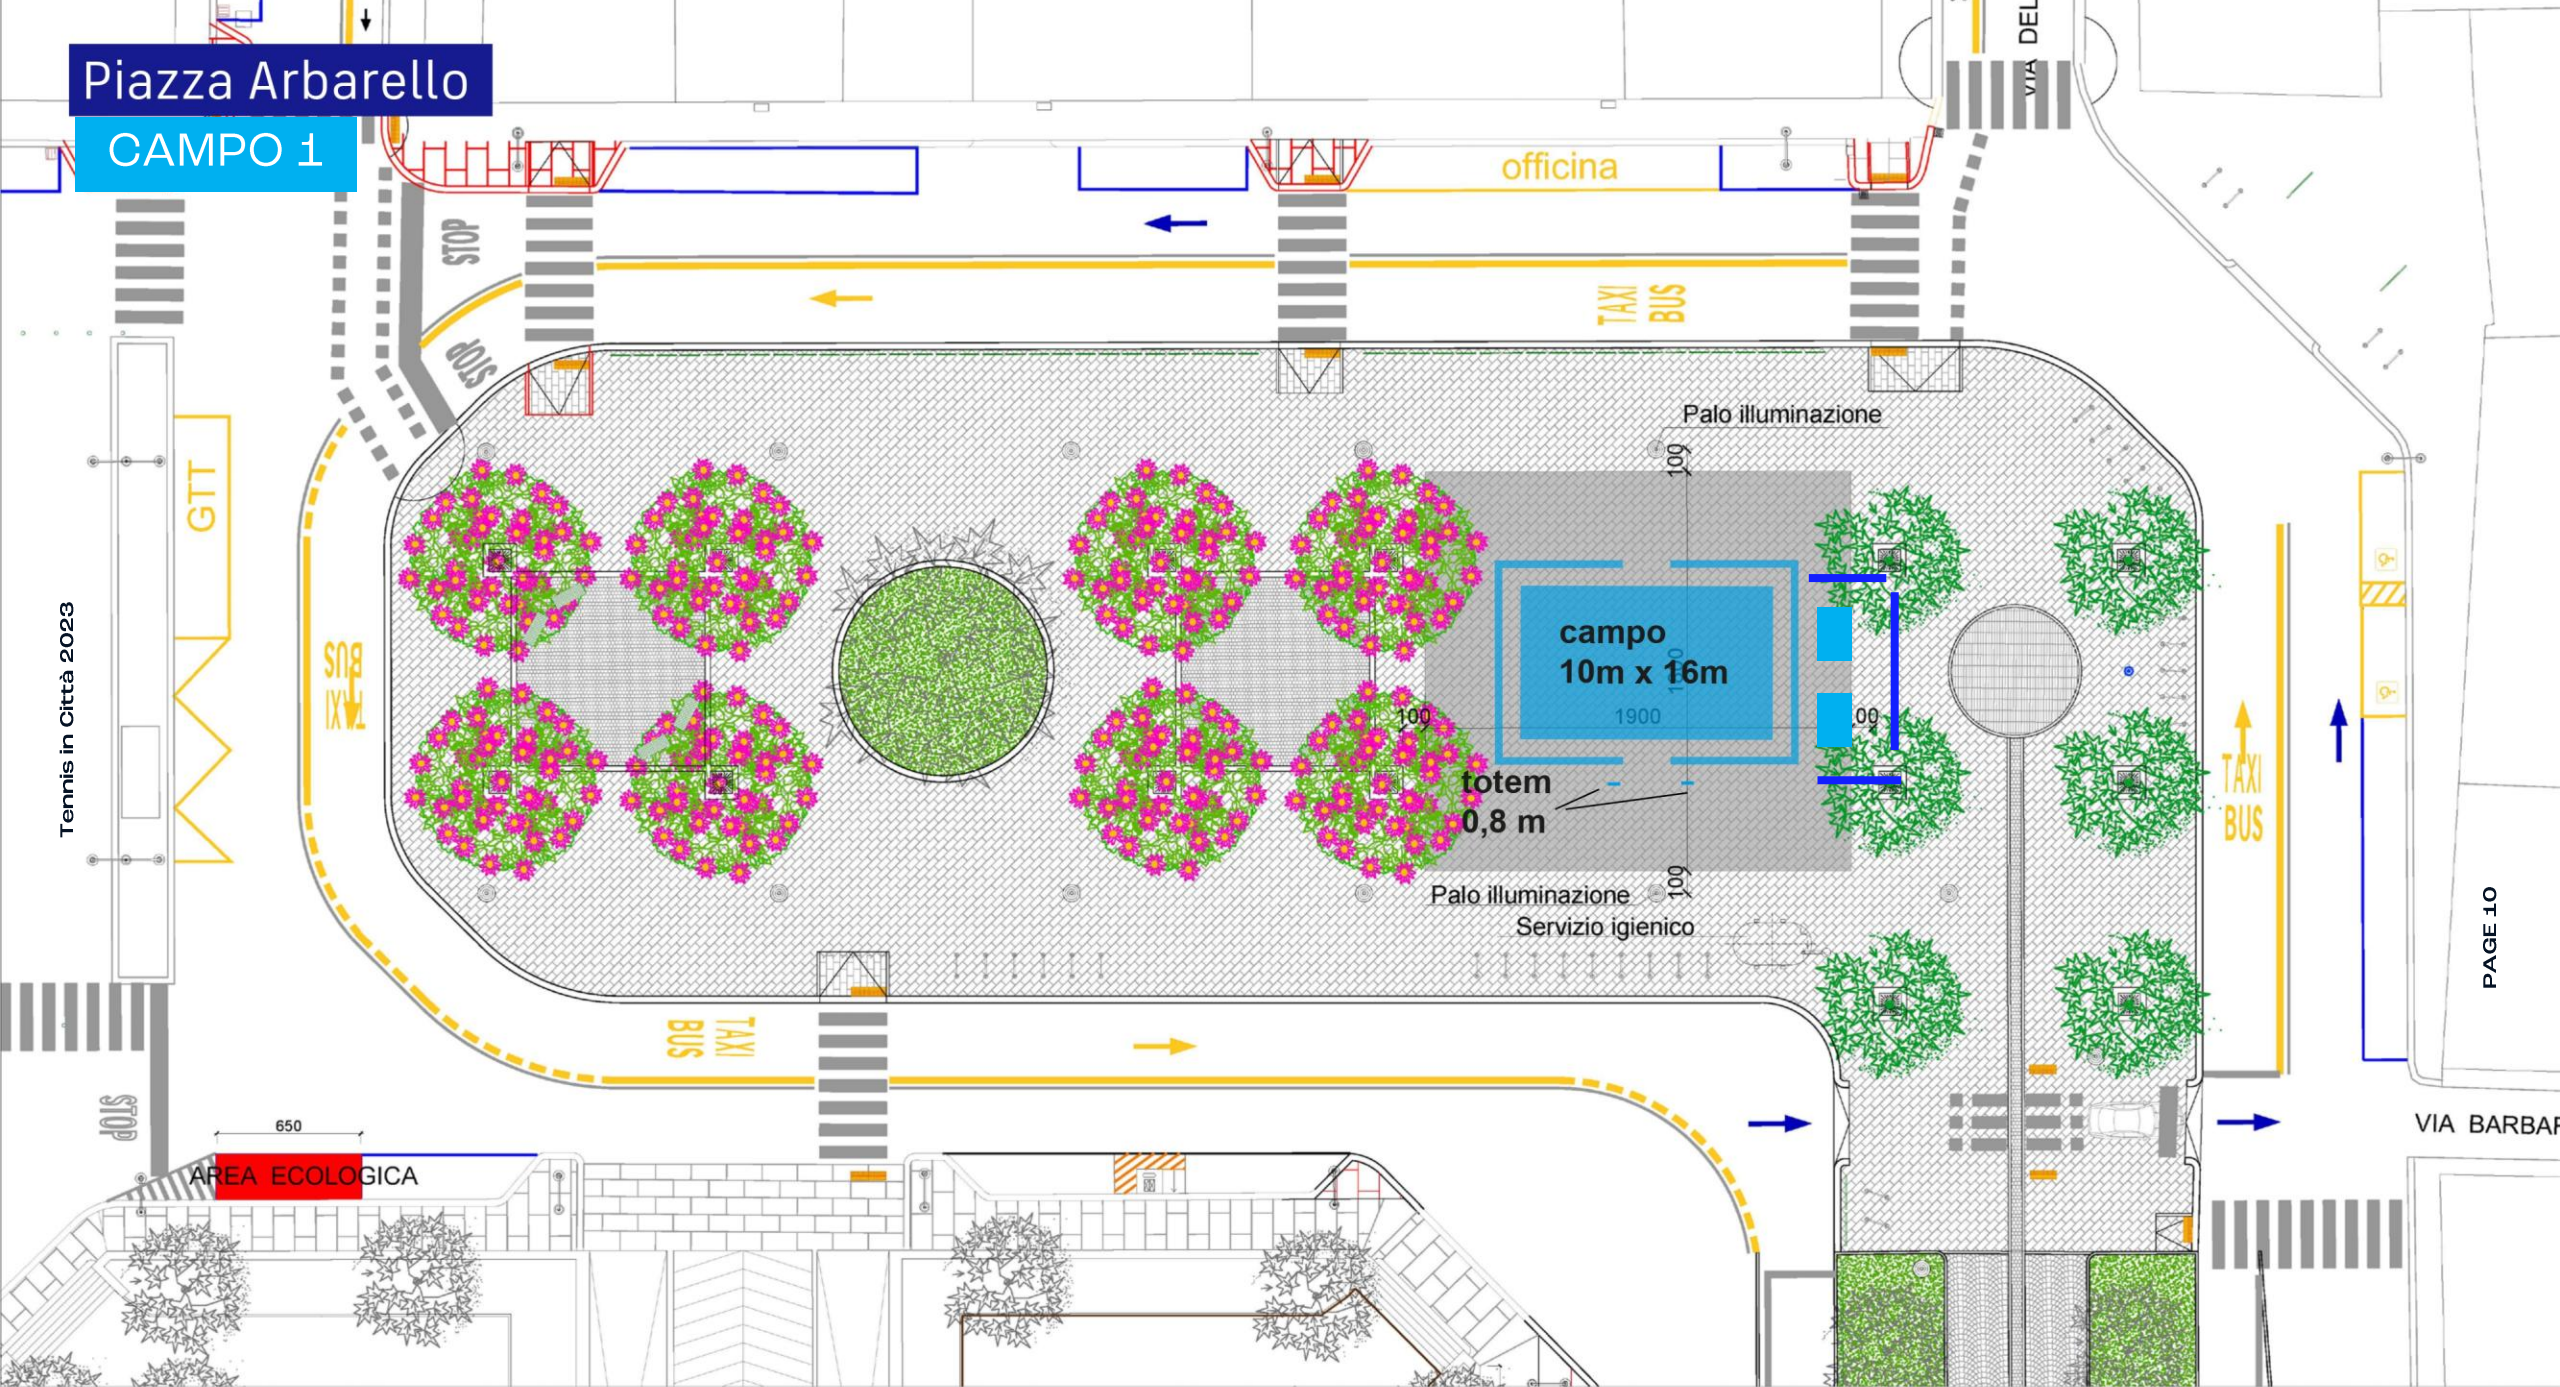

Gazebo 3x3

Totem

Campo
10x16

Campo
10x16

Tennis Tavolo
90 cm x 1,80 m

Parco Peccei

Palestra TechFitness
Torino Docks Dora

Parco Dora

campo
10m x 16m

campo
10m x 16m

totem
0,8 m

gazebo
3m x 3m

totem
0,8 m

Tennis tavolo
90cm x 1,80m

Piazza Arbarello

CAMPO 1

Piazza Arbarello

CAMPO 2

Campo a bordo campo

Tennis tavolo
90cm x 1,80m

Gazebo

THANK YOU