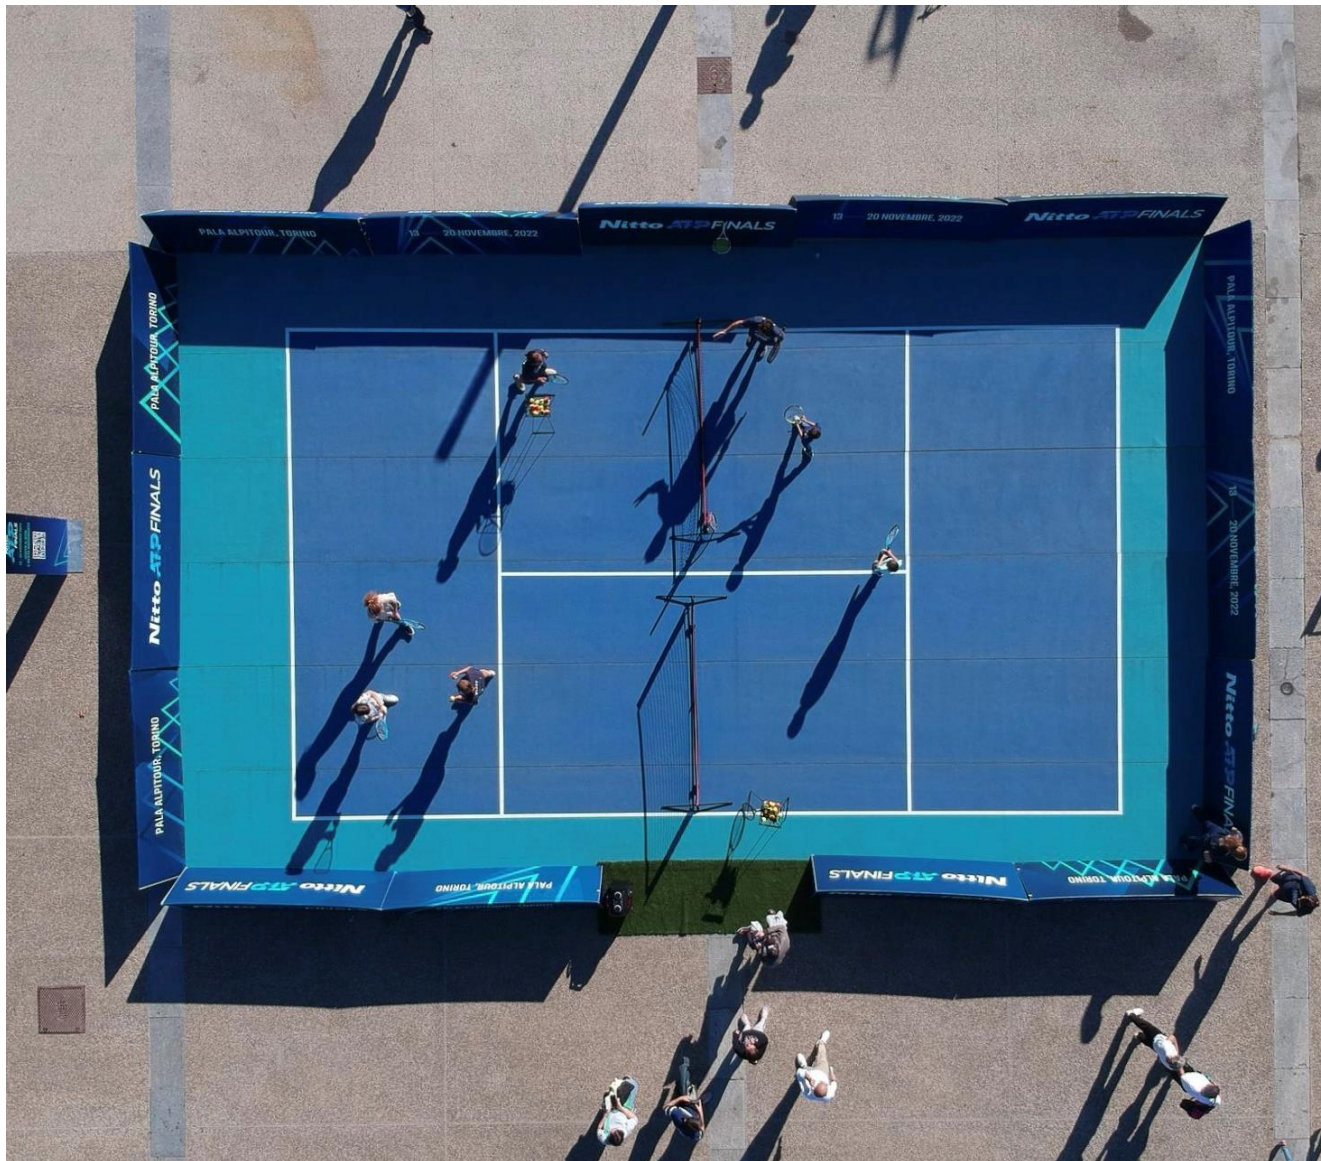

Tennis in Città

Date e Location

1° tappa: **22-24 settembre, Piazza san Carlo;**

2° tappa: **29 settembre- 1 ottobre, Piazza D'Armi;**

3° tappa: **6-8 ottobre, Parco Dora;**

4° tappa: **13-15 ottobre, Parco della Confluenza;**

5° tappa: **20-22 ottobre, Piazza Arbarello;**

6° tappa: **27-29 ottobre, Parco Ruffini;**

Le attività si svolgeranno dalle ore 10 fino alle ore 18.