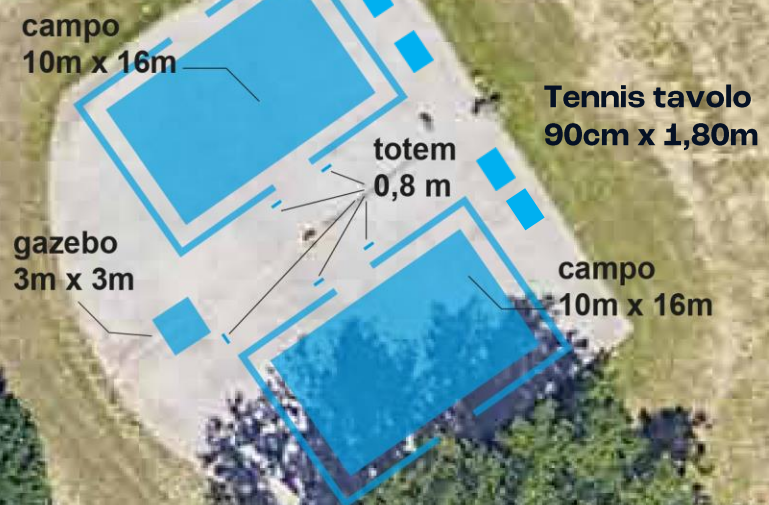

Parco della Confluenza