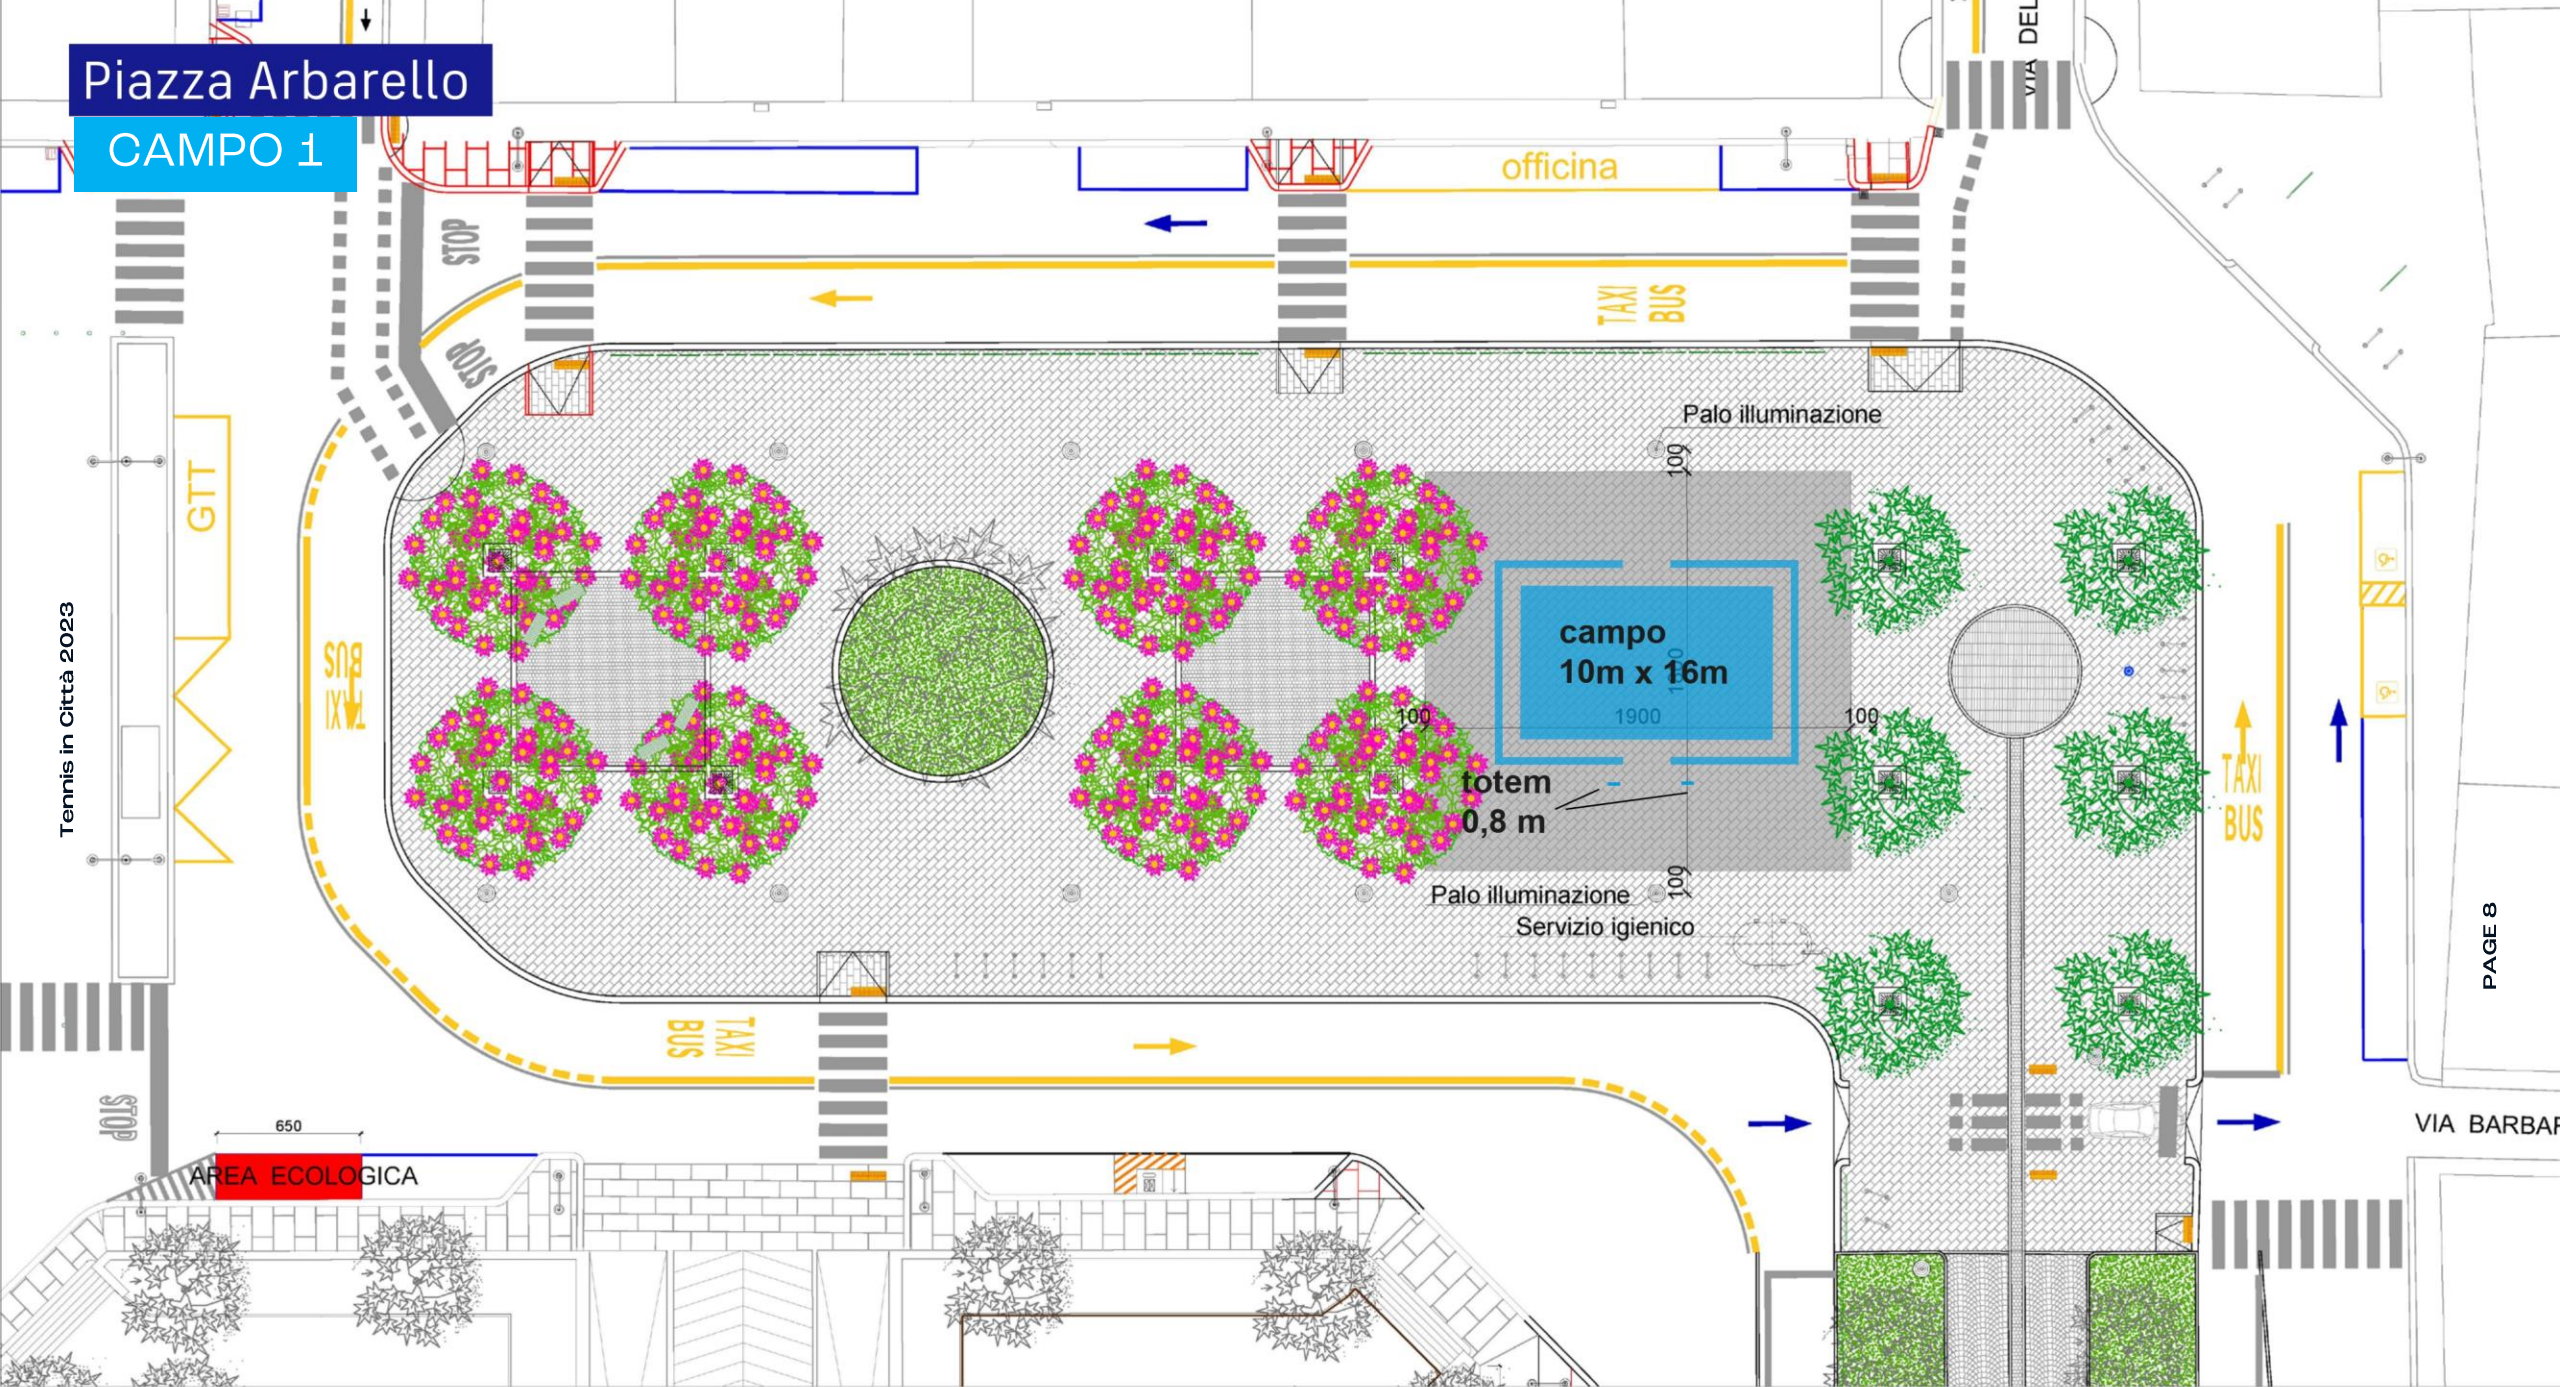

Piazza Arbarello

CAMPO 1