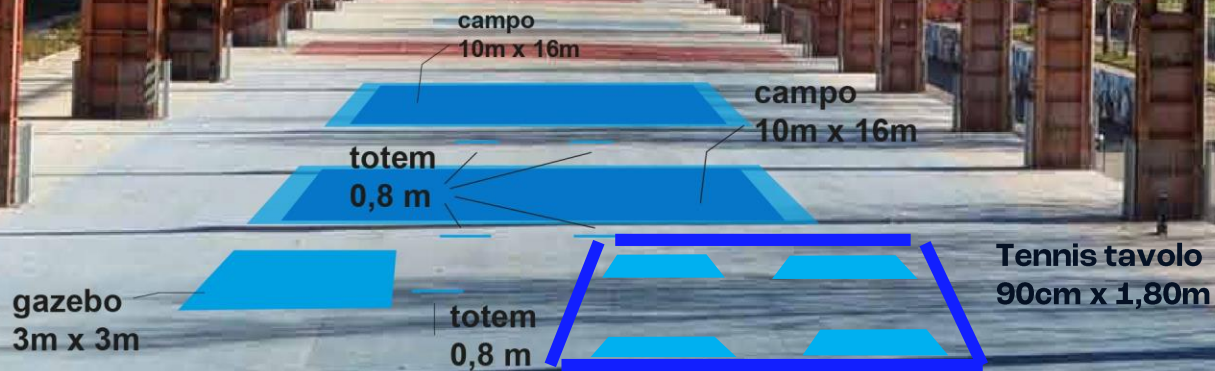

Parco Dora

tennis in Città Dora

PAGE 6